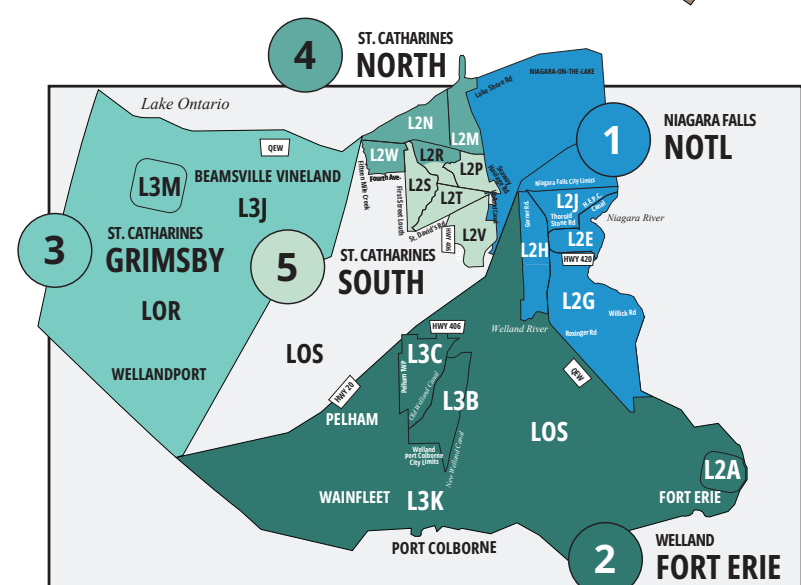

#### PETERBOROUGH 1 Zone **35 000 foyers**

#	Description de la zone	Foyers
38	Peterborough	35 000

#### HAMILTON 4 Zones **160 000 foyers**

#	Description de la zone	Foyers
6	Upper Stoney Creek	40 000
7	Stoney Creek, Hamilton Est	40 000
8	Ancaster Mountain Ouest	40 000
9	Hamilton Ouest, Centre et Dundas	40 000

#### NIAGARA 5 Zones **158 000 foyers**

#	Description de la zone	Foyers
1	Niagara/NOTL	38 000
2	Fort Erie/Welland	45 000
3	St. Catharines, Grimsby	25 000
4	St. Catharines Nord	25 000
5	St. Catharines Sud	25 000

### CALENDRIER DES DISTRIBUTIONS

PUBLICATION	DATES DE DISTRIBUTION
1 JAN	15 - 22 janv.
2 FÉV	12 - 19 fév.
3 MAR	10 - 17 mars
4 AVR	7 - 14 avril
5 MAI	30 avril - 9 mai
6 JUIN	11 - 18 juin
7 JUIL	9 - 16 juillet
8 AOÛT	13 - 20 août
9 SEPT	17 - 24 septembre
10 OCT	22 - 29 octobre
11 NOV	12 - 19 novembre
12 DÉC	3 - 10 décembre