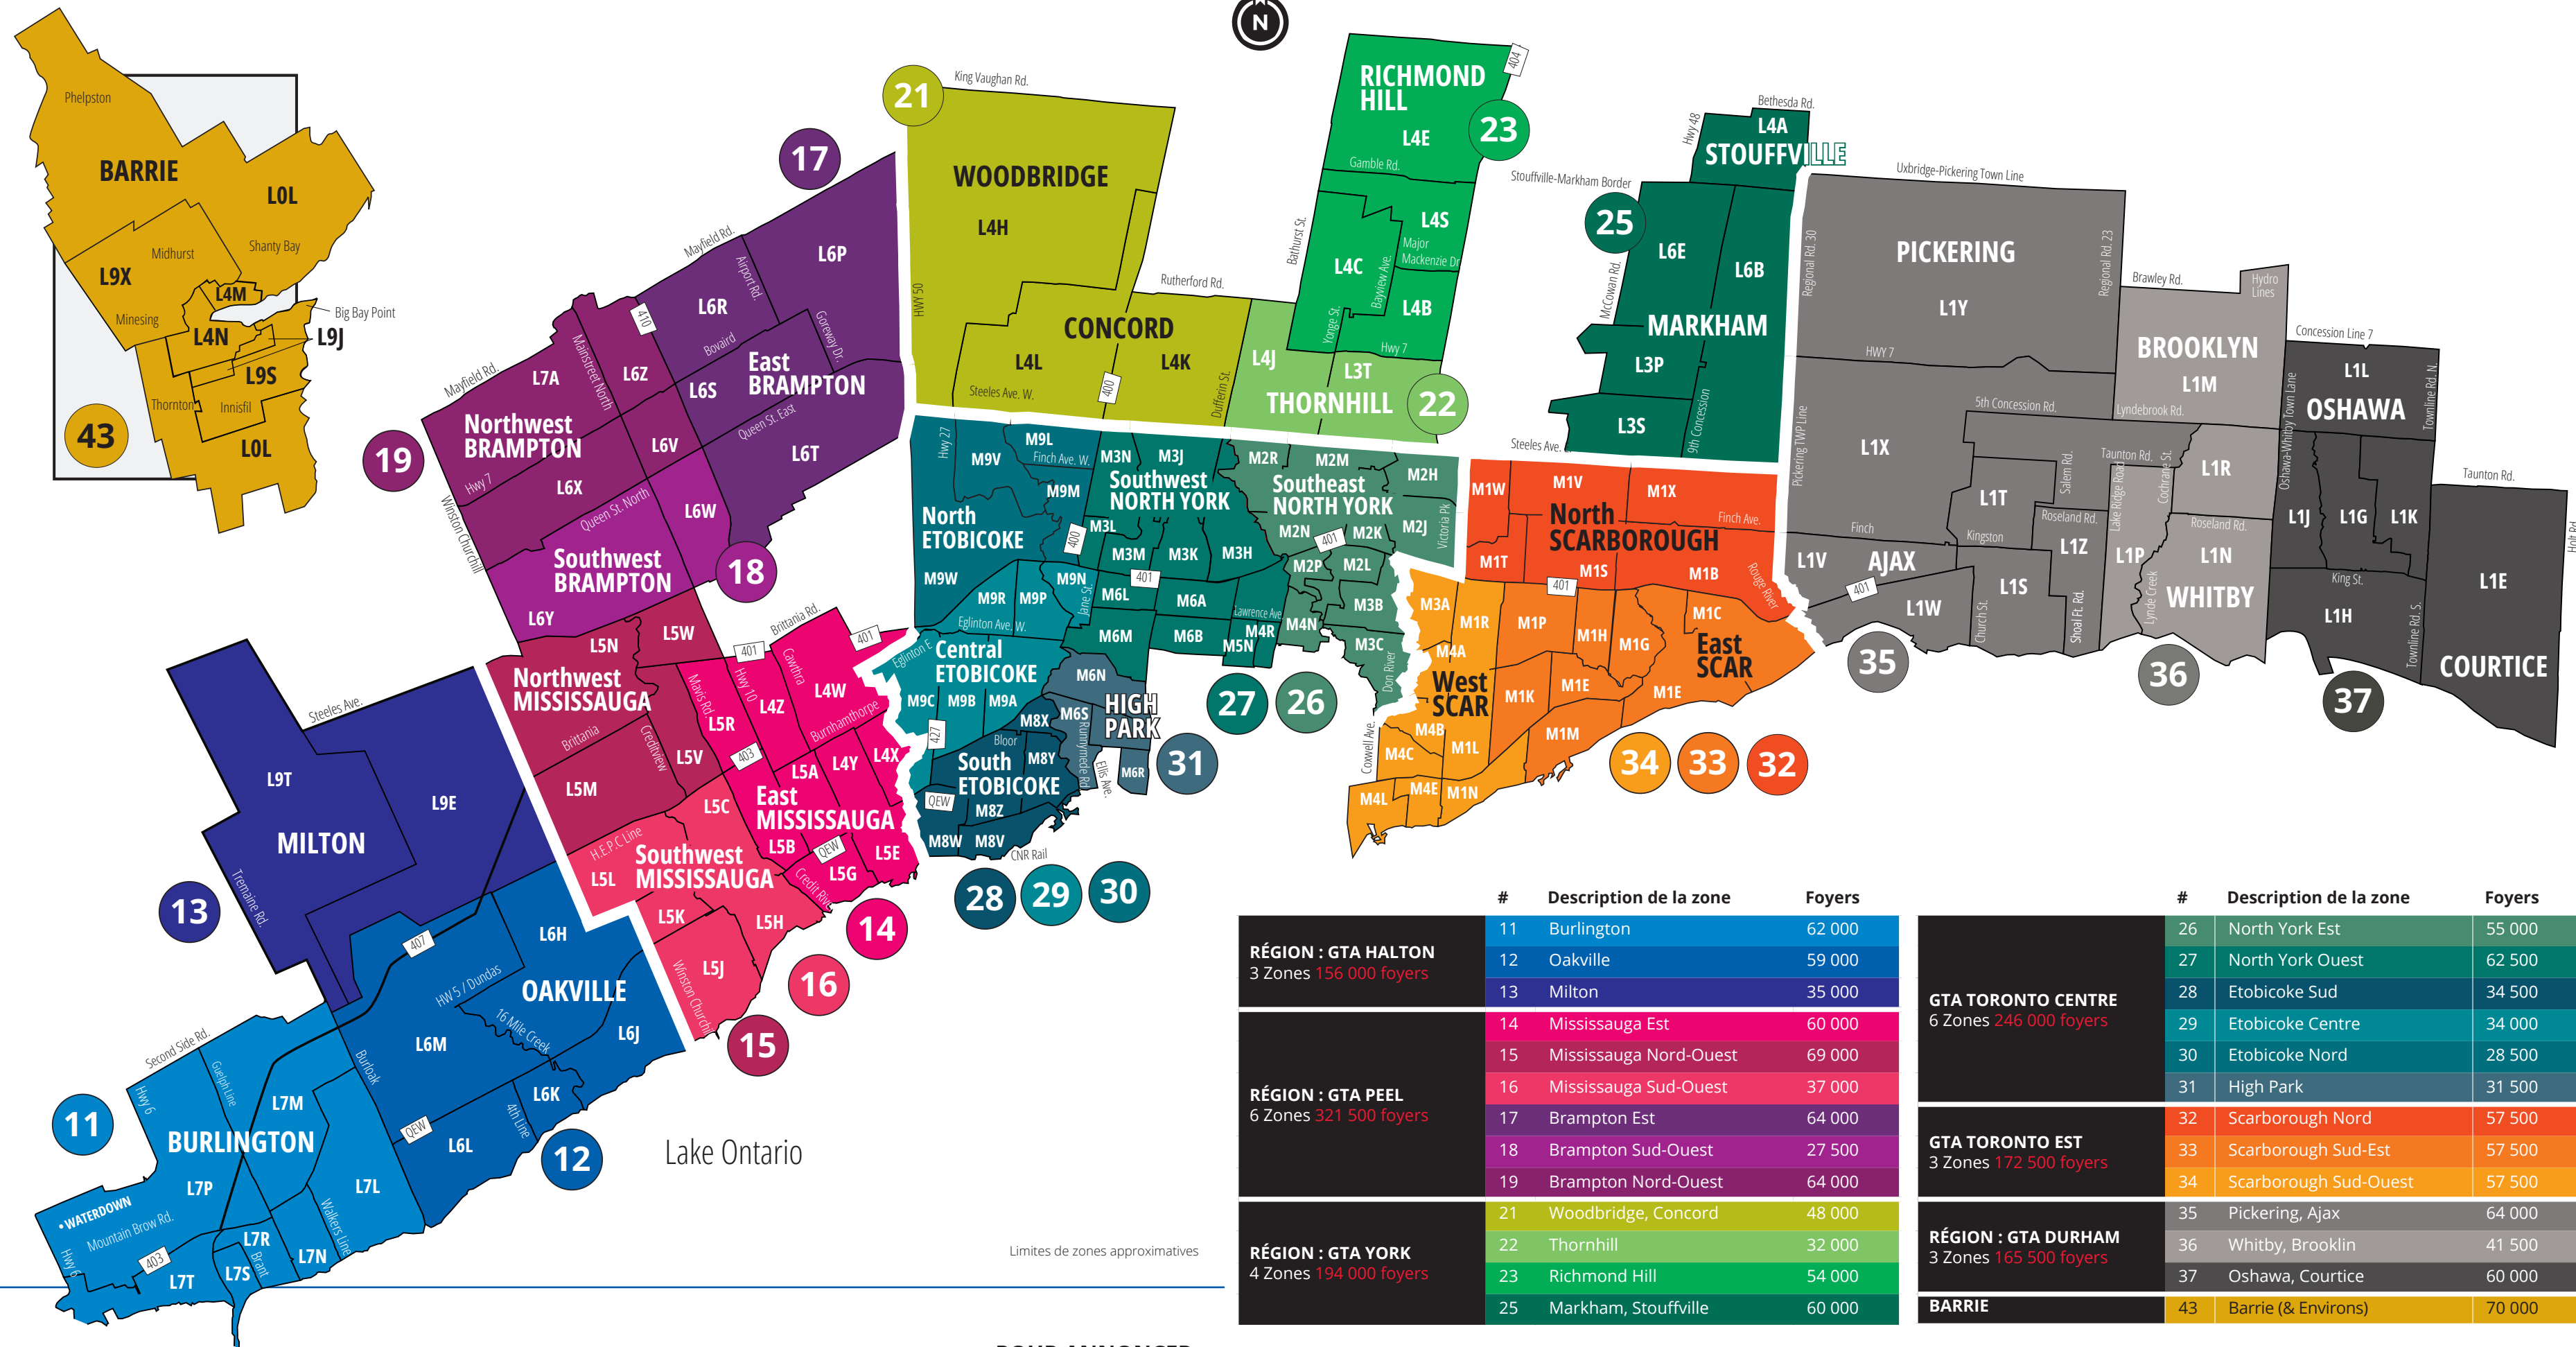

SPÉCIFICATIONS DE PUBLICATION

#	Description de la zone	Foyers	#	Description de la zone	Foyers
11	Burlington	62 000	26	North York Est	55 000
12	Oakville	59 000	27	North York Ouest	62 500
13	Milton	35 000	28	Etobicoke Sud	34 500
14	Mississauga Est	60 000	29	Etobicoke Centre	34 000
15	Mississauga Nord-Ouest	69 000	30	Etobicoke Nord	28 500
16	Mississauga Sud-Ouest	37 000	31	High Park	31 500
17	Brampton Est	64 000	32	Scarborough Nord	57 500
18	Brampton Sud-Ouest	27 500	33	Scarborough Sud-Est	57 500
19	Brampton Nord-Ouest	64 000	34	Scarborough Sud-Ouest	57 500
21	Woodbridge, Concord	48 000	35	Pickering, Ajax	64 000
22	Thornhill	32 000	36	Whitby, Brooklin	41 500
23	Richmond Hill	54 000	37	Oshawa, Courtice	60 000
25	Markham, Stouffville	60 000	43	Barrie (& Environs)	70 000

POUR ANNONCER:
1.866.993.0600 | DRMG.com