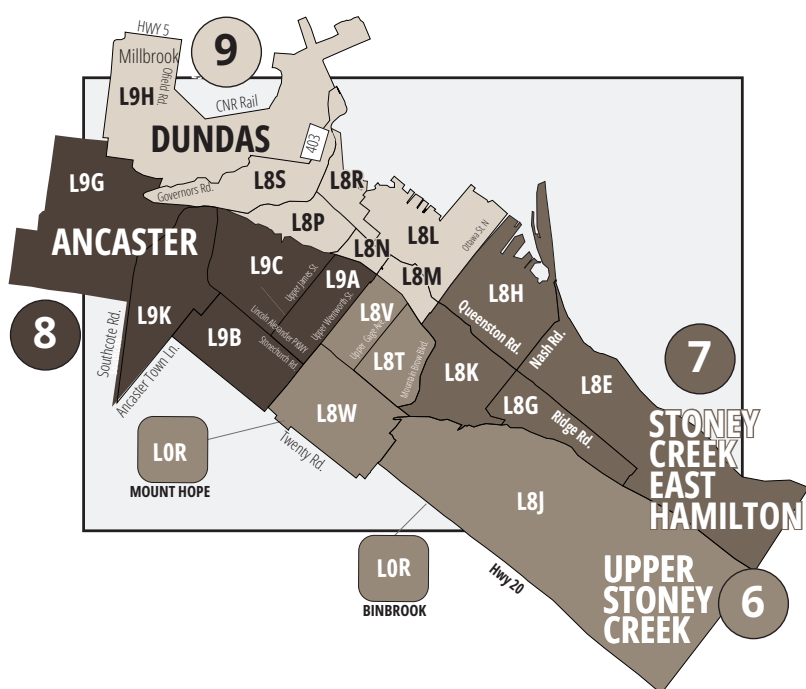

### PETERBOROUGH CALENDRIER DES DISTRIBUTIONS

PUBLICATION	DATES DE DISTRIBUTION	PUBLICATION	DATES DE DISTRIBUTION
1 MAR	10 - 17 mars	4 SEP	17 - 24 Sept.
2 MAI	30 avril - 9 mai	5 NOV	12 - 19 nov.
3 JUIL	9 - 16 juillet		

#### PETERBOROUGH 1 Zone **35 000 foyers**

#	Description de la zone	Foyers
38	Peterborough	35 000

#### HAMILTON 4 Zones **160 000 foyers**

#	Description de la zone	Foyers
6	Upper Stoney Creek	40 000
7	Stoney Creek, Hamilton Est	40 000
8	Ancaster Mountain Ouest	40 000
9	Hamilton Ouest, Centre et Dundas	40 000

### CALENDRIER DES DISTRIBUTIONS

PUBLICATION	DATES DE DISTRIBUTION
1 JAN	15 - 22 janv.
2 FÉV	12 - 19 fév.
3 MAR	10 - 17 mars
4 AVR	7 - 14 avril
5 MAI	30 avril - 9 mai
6 JUIN	11 - 18 juin
7 JUIL	9 - 16 juillet
8 AOÛT	13 - 20 août
9 SEPT	17 - 24 septembre
10 OCT	22 - 29 octobre
11 NOV	12 - 19 novembre
12 DÉC	3 - 10 décembre