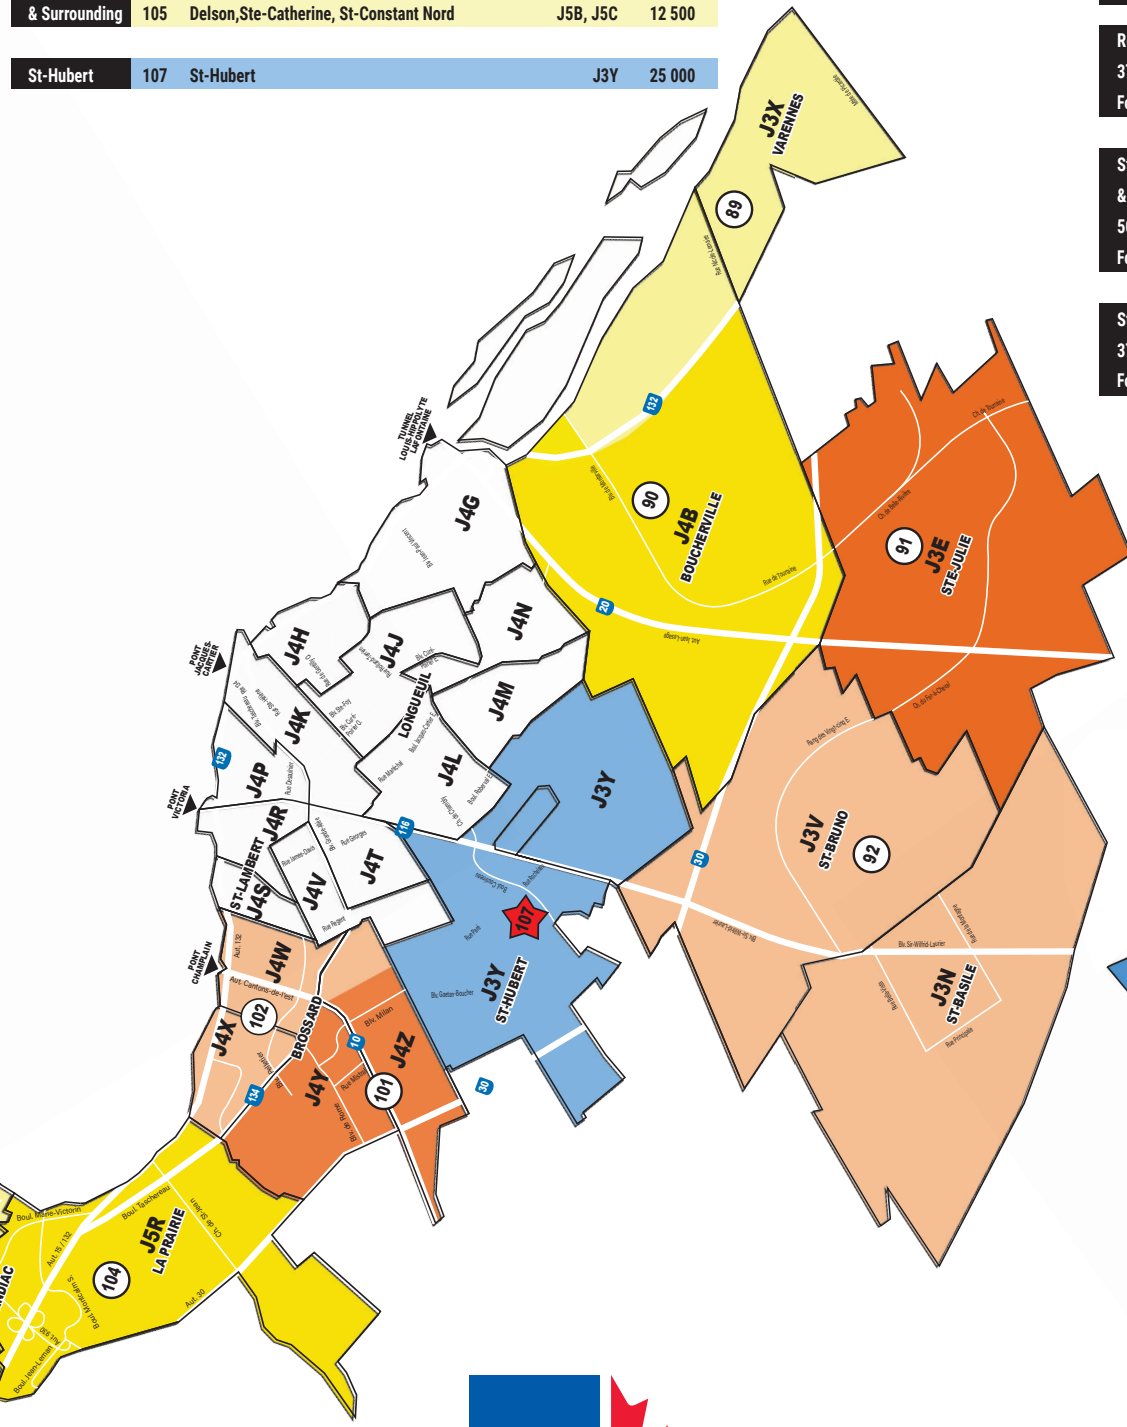

RIVE-SUD | 9 ZONES

125 000 FOYERS

Boucherville	89	Boucherville, Varennes	J3X, J4B	12 500
	90	Boucherville	J4B	12 500
Ste-Julie	91	Ste-Julie	J3E	12 500
St-Bruno	92	St-Bruno, St-Basile	J3N, J3V	12 500
Brossard	101*	Brossard DIX30	J4Y, J4Z	12 500
	102*	Brossard	J4W, J4X	12 500
Laprairie & Surrounding	104*	Laprairie, Candiac	J5R	12 500
	105	Delson, Ste-Catherine, St-Constant Nord	J5B, J5C	12 500
St-Hubert	107	St-Hubert	J3Y	25 000