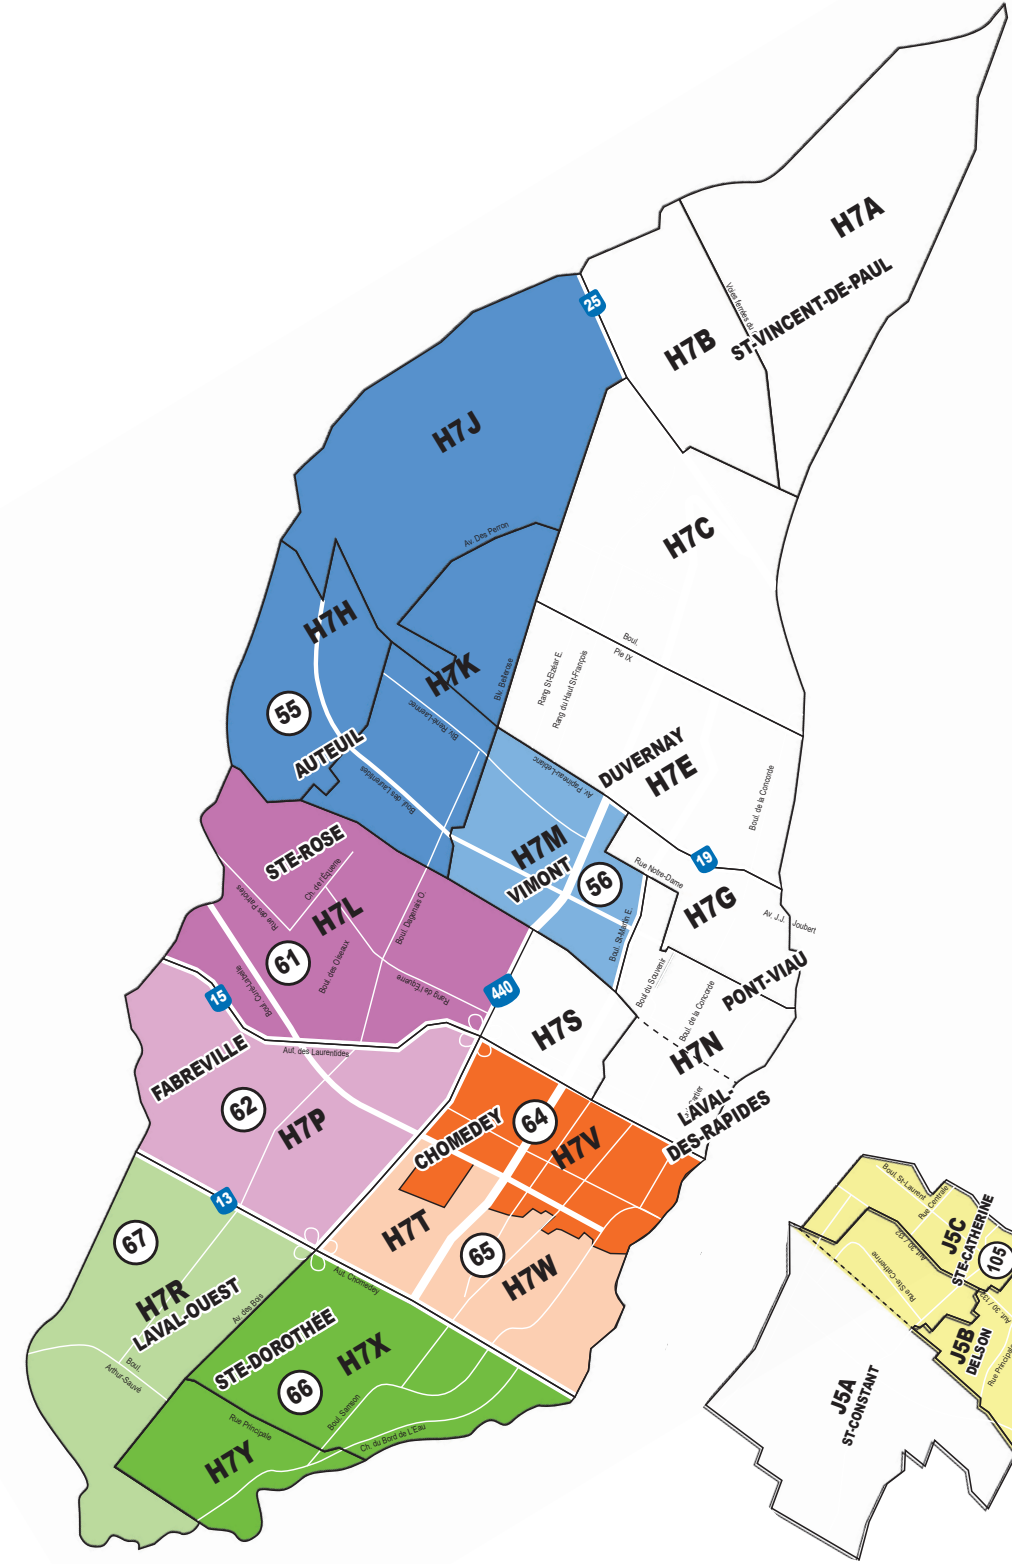

**GRAND MONTREAL**  
DISTRIBUTION 2025

**REJOINT 762 500 FOYERS PAR DISTRIBUTION 59 ZONES**

- MONTREAL
- LAVAL
- RIVE-SUD
- RIVE-NORD

**CALENDRIER DES DISTRIBUTIONS**

PUBLICATION ISSUE	MOIS MONTH	LIVRAISON * DELIVERY *
☒ 01-24	Janvier	du 2025-01-29 au 2025-02-07
☒ 02-24	Février	du 2025-02-26 au 2025-03-07
☒ 03-24	Mars	du 2025-03-24 au 2025-04-02
☒ 04-24	Avril	du 2025-04-21 au 2025-04-30
☒ 05-24	Mai	du 2025-05-19 au 2025-05-28
☒ 06-24	Juin	du 2025-06-18 au 2025-06-27
☒ 07-24 *	Juillet *	du 2025-07-16 au 2025-07-25
☒ 08-24	Août	du 2025-08-18 au 2025-08-29
☒ 09-24	Septembre	du 2025-09-22 au 2025-10-03
☒ 10-24	Octobre	du 2025-10-20 au 2025-10-31
☒ 11-24	Novembre	du 2025-11-17 au 2025-11-28

# LAVAL | 8 ZONES

# RIVE-SUD | 9 ZONES

# RIVE-NORD | 20 ZONES