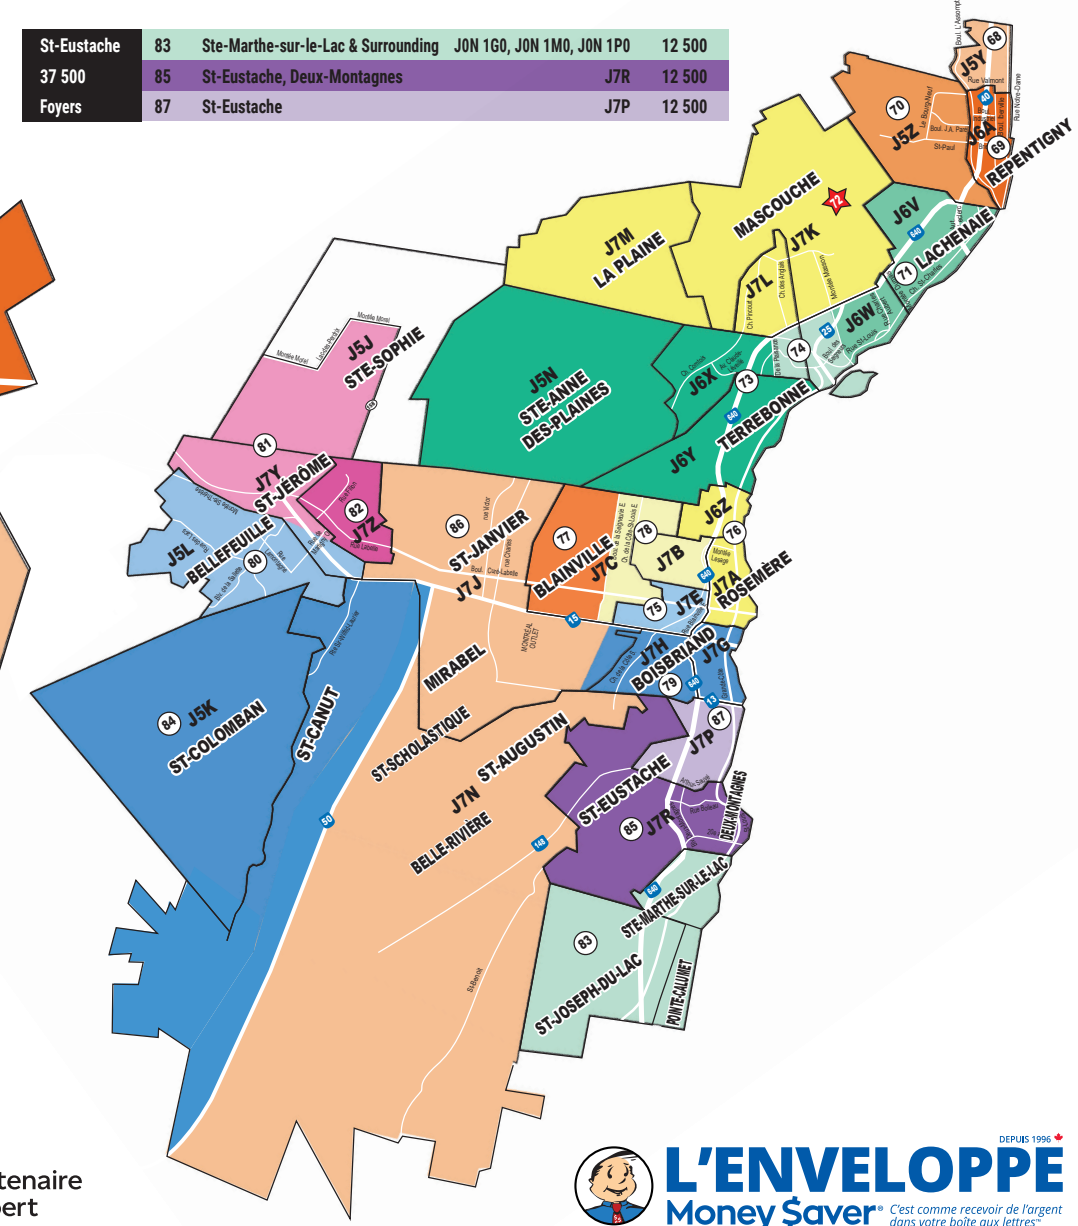

RIVE-NORD | 20 ZONES

262 500 FOYERS

Terrebonne	71*	Terrebonne, Lachenaie	J6V, J6W	12 500
Mascouche	72*	Mascouche, La Plaine	J7K, J7L, J7M	25 000
62 500 Foyers	73*	Terrebonne, Ste-Anne-des-Plaines	J5N, J6X, J6Y	12 500
	74*	Terrebonne	J6W, J6X	12 500
Ste-Thérèse	75	Ste-Thérèse	J7E	12 500
Mirabel	76*	Lorraine, Rosemère	J6Z, J7A	12 500
75 000 Foyers	77*	Blainville Nord	J7C	12 500
	78	Blainville Sud, Fontainebleau	J7B, J7C	12 500
	79*	Boisbriand, Domaine-Vert Sud	J7G, J7H, J7J	12 500
	86*	Saint-Janvier, Domaine-Vert Nord, Mirabel	J7J, J7N	12 500
Repentigny	68	Repentigny	J5Y	12 500
37 500 Foyers	69	Repentigny	J6A	12 500
	70	Repentigny	J5Z	12 500
St-Jérôme & Surrounding	80*	Bellefeuille	J5L	12 500
50 000 Foyers	81	St-Jérôme (Lafontaine), Ste-Sophie	J5J, J7Y	12 500
	82	St-Jérôme (St-Antoine)	J7Z	12 500
	84*	St-Colomban, St-Canut	J5K, J7N	12 500
St-Eustache	83	Ste-Marthe-sur-le-Lac & Surrounding	JON 1G0, JON 1M0, JON 1P0	12 500
37 500 Foyers	85	St-Eustache, Deux-Montagnes	J7R	12 500
	87	St-Eustache	J7P	12 500