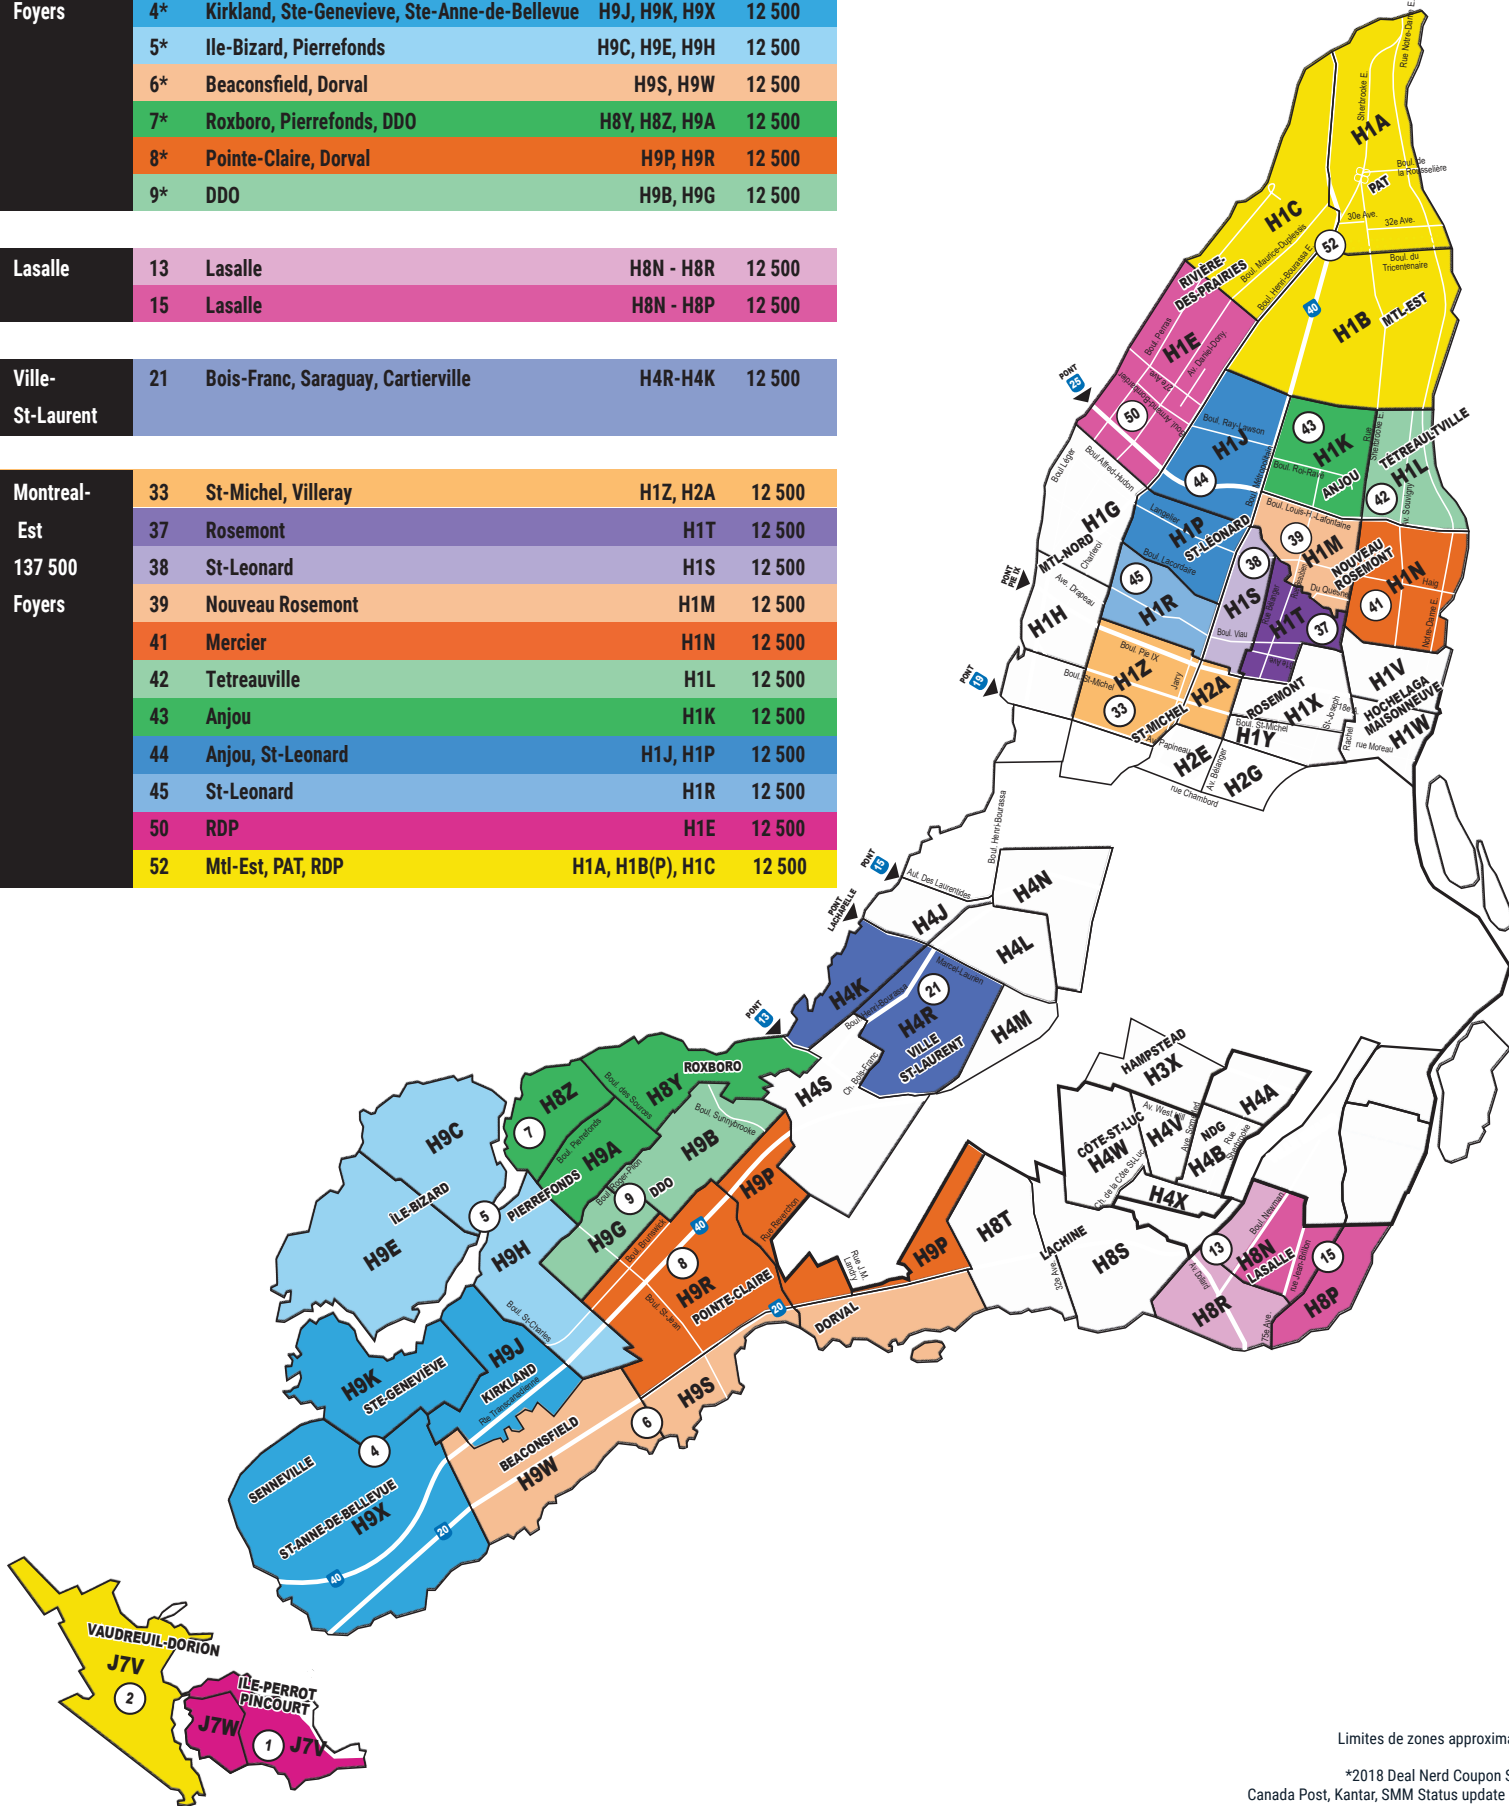

Ouest Island 100 000 Foyers	1*	Pincourt, Île-Perrot	J7V, J7W	12 500
	2*	Vaudreuil-Dorion	J7V	12 500
	4*	Kirkland, Ste-Genevieve, Ste-Anne-de-Bellevue	H9J, H9K, H9X	12 500
	5*	Ile-Bizard, Pierrefonds	H9C, H9E, H9H	12 500
	6*	Beaconsfield, Dorval	H9S, H9W	12 500
	7*	Roxboro, Pierrefonds, DDO	H8Y, H8Z, H9A	12 500
	8*	Pointe-Claire, Dorval	H9P, H9R	12 500
	9*	DDO	H9B, H9G	12 500

Lasalle	13	Lasalle	H8N - H8R	12 500
	15	Lasalle	H8N - H8P	12 500

Ville-St-Laurent	21	Bois-Franc, Saraguay, Cartierville	H4R-H4K	12 500

Montreal-Est 137 500 Foyers	33	St-Michel, Villeray	H1Z, H2A	12 500
	37	Rosemont	H1T	12 500
	38	St-Leonard	H1S	12 500
	39	Nouveau Rosemont	H1M	12 500
	41	Mercier	H1N	12 500
	42	Tetreauville	H1L	12 500
	43	Anjou	H1K	12 500
	44	Anjou, St-Leonard	H1J, H1P	12 500
	45	St-Leonard	H1R	12 500
	50	RDP	H1E	12 500
52	Mtl-Est, PAT, RDP	H1A, H1B(P), H1C	12 500	

Limites de zones approximatives
*2018 Deal Nerd Coupon Study. Canada Post, Kantar, SMM Status update 2019.

DEPUIS 1996
L'ENVELOPPE
Money Saver® C'est comme recevoir de l'argent dans votre boîte aux lettres™

GRAND MONTREAL
DISTRIBUTION 2025

REJOINT 762 500 FOYERS PAR DISTRIBUTION 59 ZONES