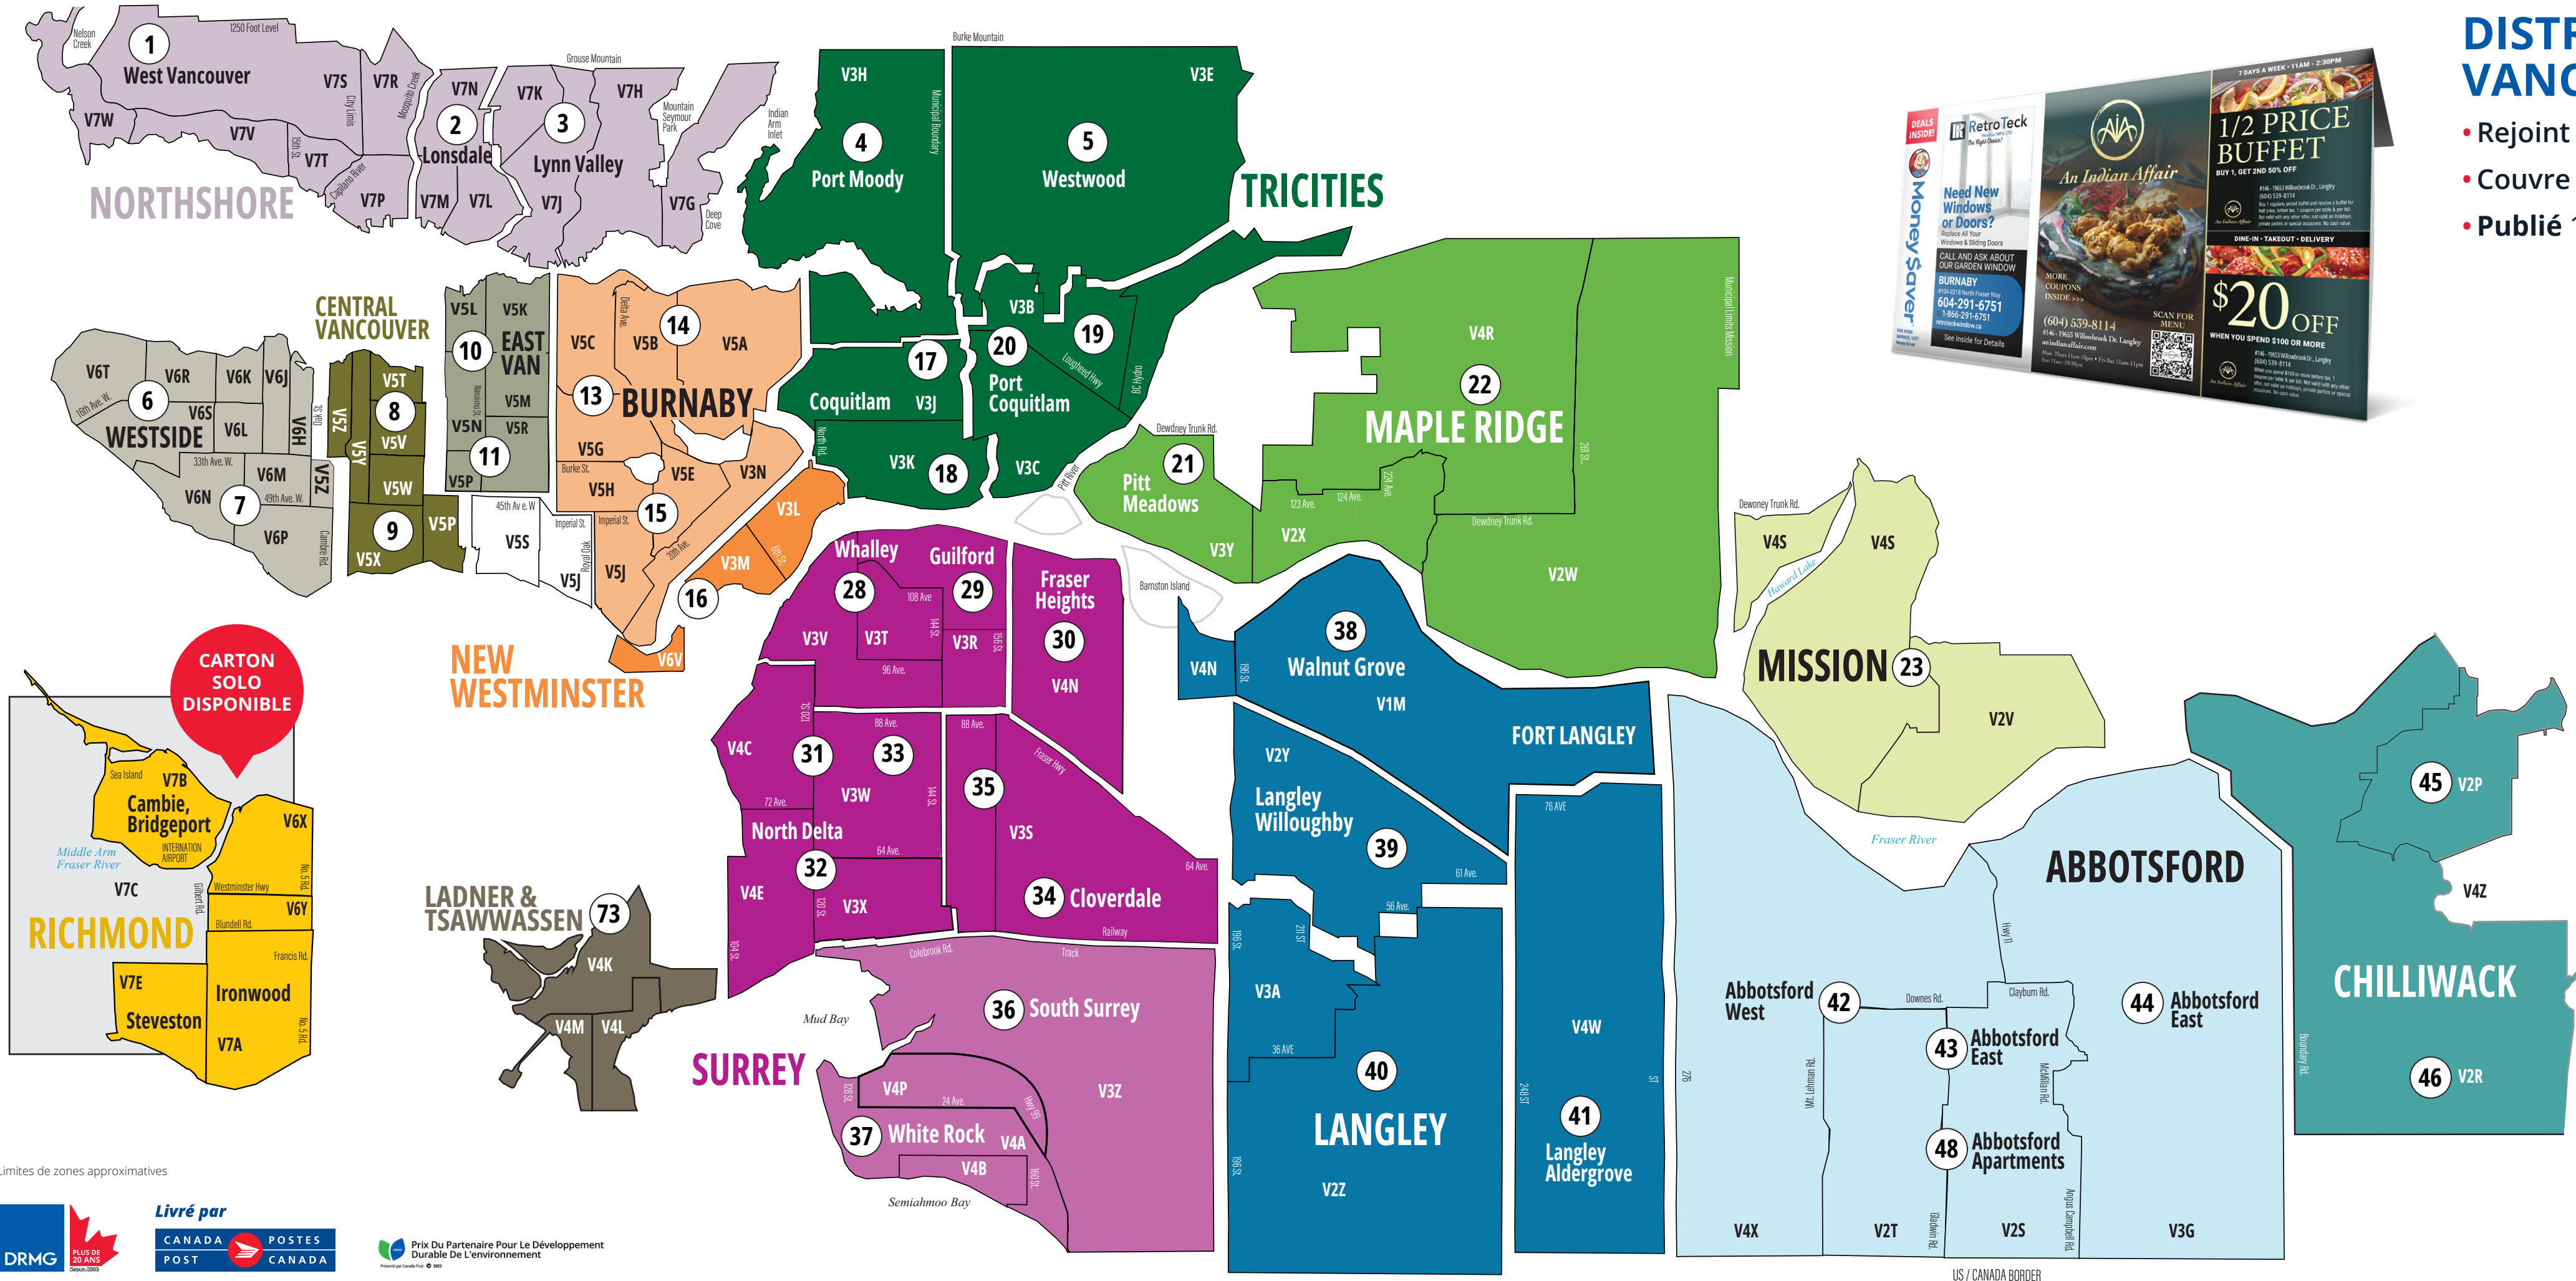

Limites de zones approximatives

Livré par

DISTRIBUTION VANCOUVER

- Rejoint 525 000 foyers
- Couvre 43 zones de distribution
- Publié 12 fois par année

VANCOUVER & VICTORIA CALENDRIER DES DISTRIBUTIONS

PUBLICATION	DATES DE DISTRIBUTION
1 JAN	29 janv. - 5 fév.
2 FÉV	26 fév. - 5 mars
3 MAR	26 mars - 2 avril
4 AVR	23-30 avril
5 MAI	21-28 mai
6 JUIN	18-25 juin
7 JUIL	16-23 juillet
8 AOÛT	20-27 août
9 SEPT	17-24 sept.
10 OCT	15-22 oct.
11 NOV	19-26 nov.
12 DÉC*	10 - 17 déc.