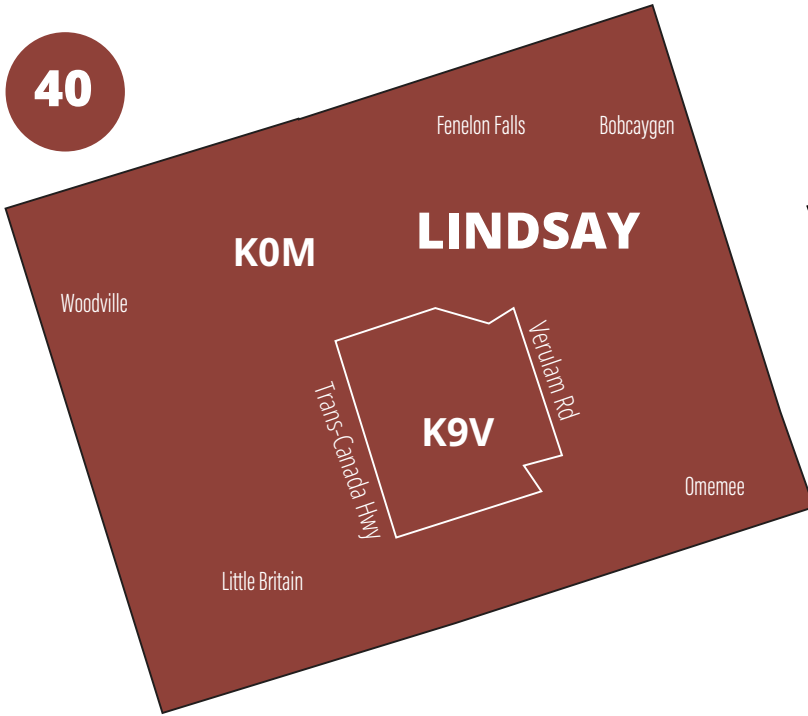

Money \$aver

PETERBOROUGH / LINDSAY

DISTRIBUTION DE MAGAZINE 2025

REJOINT
60 000
FOYERS PAR
DISTRIBUTION

40

38

Couvre 2 zones de distribution

38	Peterborough
40	Lindsay

Limites de zones approximatives

POUR ANNONCER:
705.243.0066
toddw@drmg.ca

Money \$aver®

PETERBOROUGH / LINDSAY

SPÉCIFICATIONS DE PUBLICATION

COUVERTURE DEVANT
6" x 6.25"

PASTILLE
Complète: 2.65" x 2.8"
Double: 5.5" x 2.8"

COUVERTURE DOS
6" x 10.875"

PAGE COMPLÈTE
6" x 10.875"

DEMIE PAGE
5.5" x 5.06"

PAGE DOUBLE
12" x 10.875"

COUVRE 2 ZONES DE DISTRIBUTION

#	Description de la zone	Foyers	Codes postaux
38	Peterborough	35 000	K9K, K9H, K9L, K9J, K0L
40	Lindsay	25 000	K9V, K0M